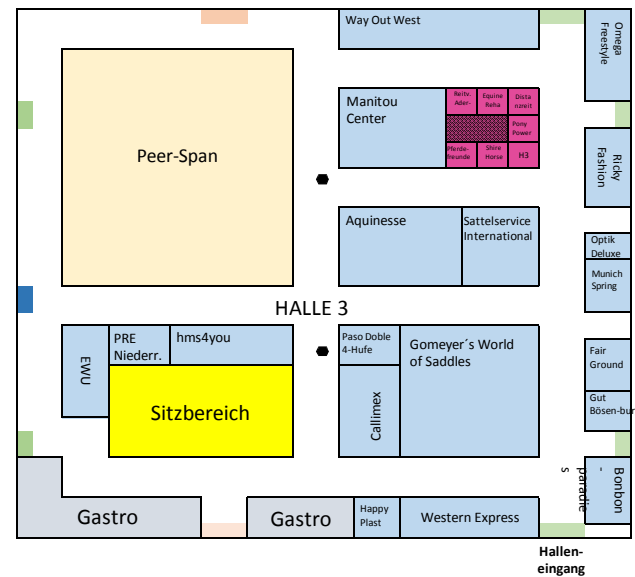

REITSPORTMESSE magdeburg

22. - 24. Februar 2019

EINGANG